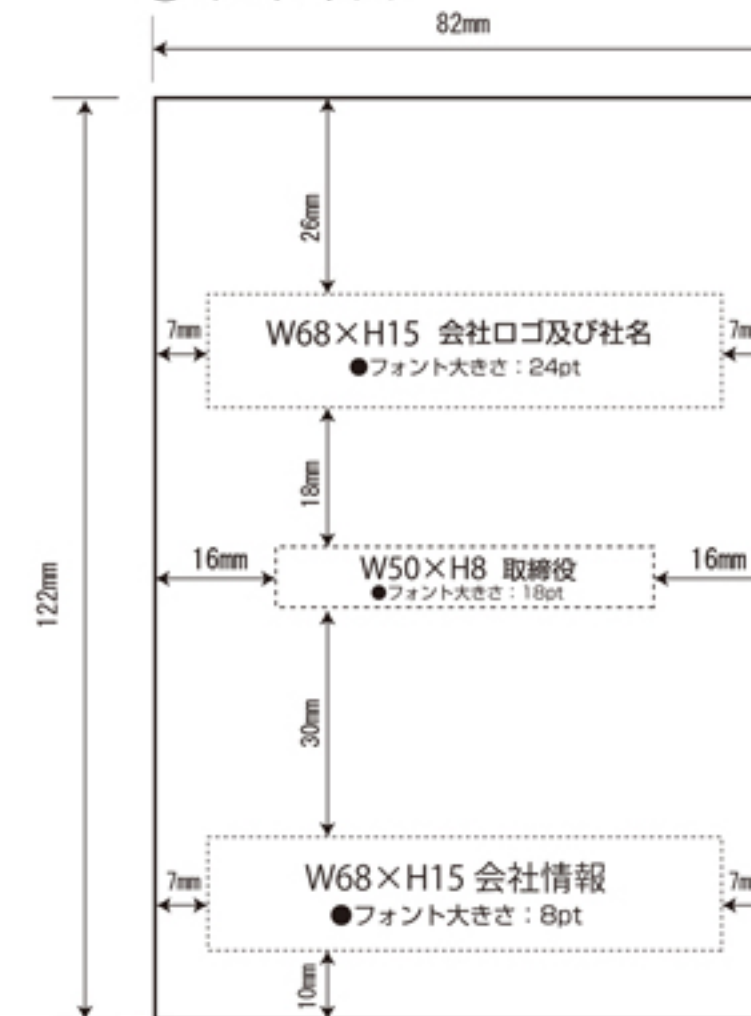

■レイアウト一覧

■ロゴに関して

ロゴをお送り頂いた場合は、掲載可能です。
(ご送付が無い場合は、当会用意のロゴをお入れ致します。
若干のレイアウトの変更を予めご了承ください。)

■フォントに関して

新ゴシック、小塚明朝の2種類からご指定ください。
(ご指定がない場合は、お任せください。)

・見本

②1/2 (2段) サイズ

・見本

■ロゴに関して

ロゴをお送り頂いた場合は、掲載可能です。

(ご送付が無い場合は、当会用意のロゴをお入れ致します。
若干のレイアウトの変更を予めご了承ください。)

■フォントに関して

新ゴシック、小塚明朝の2種類からご指定ください。

(ご指定がない場合は、お任せください。)

③1/4サイズ

・見本

④1/8サイズ

・見本