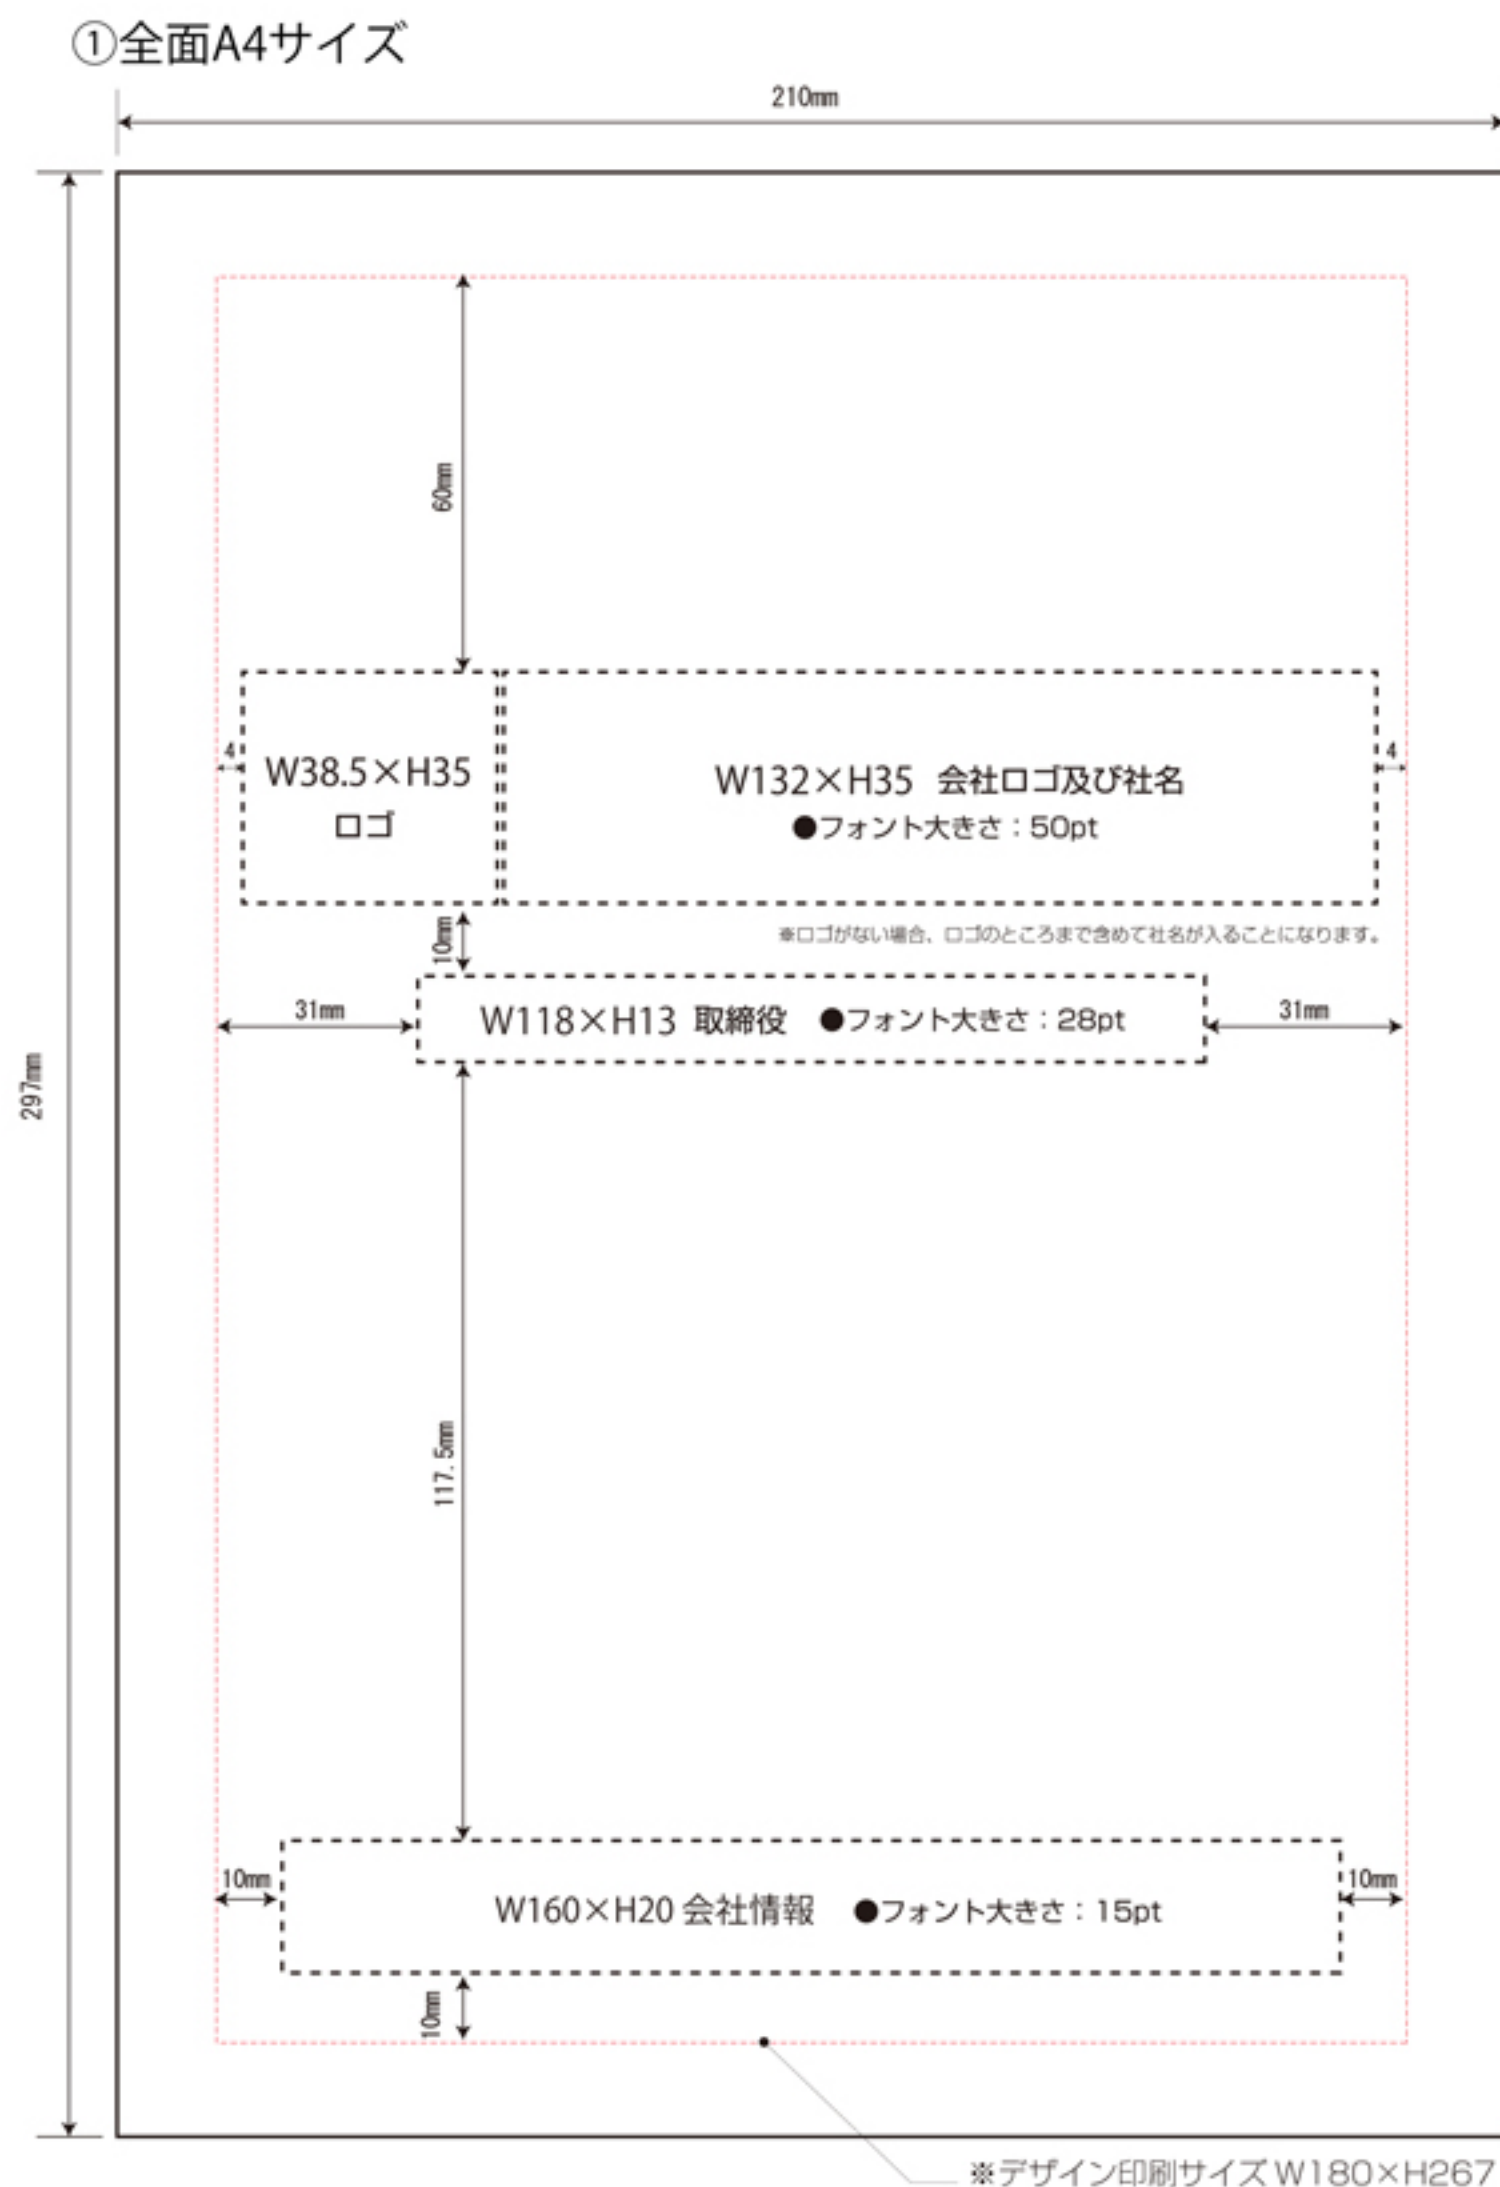

■レイアウト一覧

■ロゴに関して

ロゴをお送り頂いた場合は、掲載可能です。
(ご送付が無い場合は、当会用意のロゴをお入れ致します。
若干のレイアウトの変更を予めご了承ください。)

■フォントに関して

新ゴシック、小塚明朝の2種類からご指定ください。
(ご指定がない場合は、お任せください。)

・見本

②1/2 (2段) サイズ

・見本

■ロゴに関して

ロゴをお送り頂いた場合は、掲載可能です。

(ご送付が無い場合は、当会用意のロゴをお入れ致します。
若干のレイアウトの変更を予めご了承ください。)

■フォントに関して

新ゴシック、小塚明朝の2種類からご指定ください。

(ご指定がない場合は、お任せください。)

③1/4サイズ

・見本

④1/8サイズ

・見本