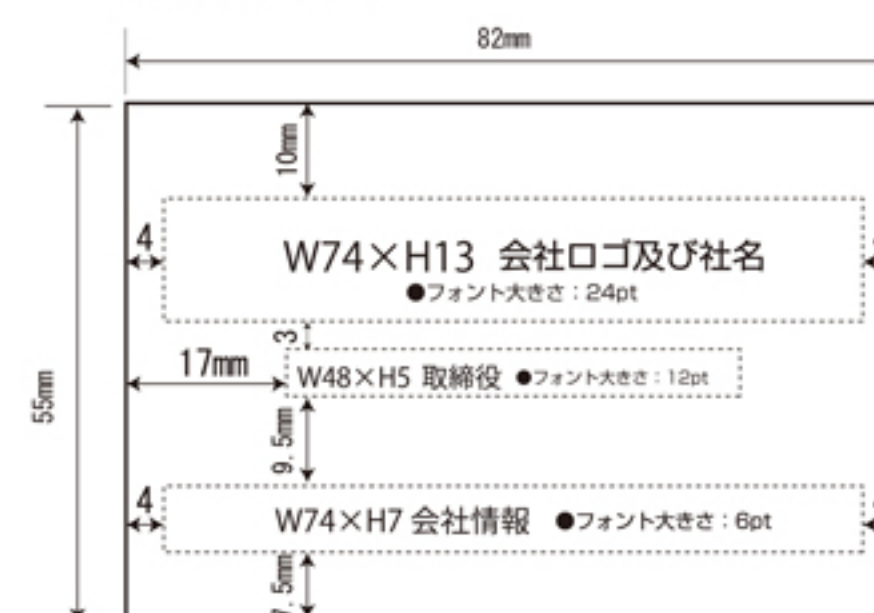

■レイアウト一覧

■ロゴに関して

ロゴをお送り頂いた場合は、掲載可能です。
(ご送付が無い場合は、当会用意のロゴをお入れ致します。
若干のレイアウトの変更を予めご了承ください。)

■フォントに関して

新ゴシック、小塚明朝の2種類からご指定ください。
(ご指定がない場合は、お任せください。)

・見本

②1/2 (2段) サイズ

・見本

■ロゴに関して

ロゴをお送り頂いた場合は、掲載可能です。

(ご送付が無い場合は、当会用意のロゴをお入れ致します。
若干のレイアウトの変更を予めご了承ください。)

■フォントに関して

新ゴシック、小塚明朝の2種類からご指定ください。

(ご指定がない場合は、お任せください。)

③1/4サイズ

・見本

④1/8サイズ

・見本